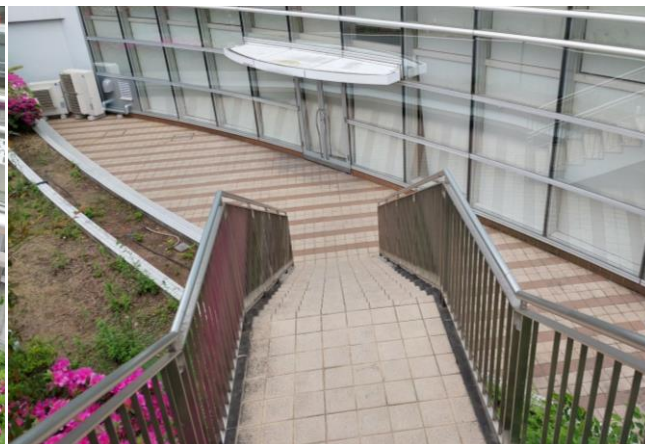

## ★関西試験センター 会場入口までのご案内

駅の改札を出て右折します。正面に見えるガラス張りの建物が会場です。こちらの建物のB1Fに試験会場入口があります。

建物正面入口は**試験会場入口ではありません。**  
ここからは入らないでください。

試験会場入口は、外階段を降りたB1Fにあります。駐車場C左側の扉を開けてください。

階段を降りて会場入口へ向かいます。大声を出したりせず、静かにしてください。  
階段を降りる時は、転倒に注意してください（雨天時は特に滑りやすくなります）。

階段を降りた先の会場入口からお入りください。