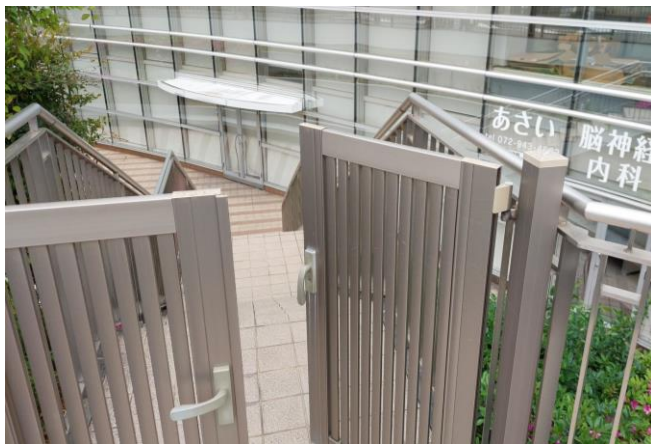

## ★関西試験センター 会場入口までのご案内

駅の改札を出て右折します。正面に見えるガラス張りの建物が会場です。こちらの建物のB1Fに試験会場入口があります。

建物正面入口は**試験会場入口ではありません。**  
ここからは入らないでください。

試験会場入口は、外階段を降りたB1Fにあります。駐車場C左側の扉を開けてください。

階段を降りて会場入口へ向かいます。大声を出したりせず、静かにしてください。  
階段を降りる時は、転倒に注意してください（雨天時は特に滑りやすくなります）。

階段を降りた先の会場入口からお入りください。